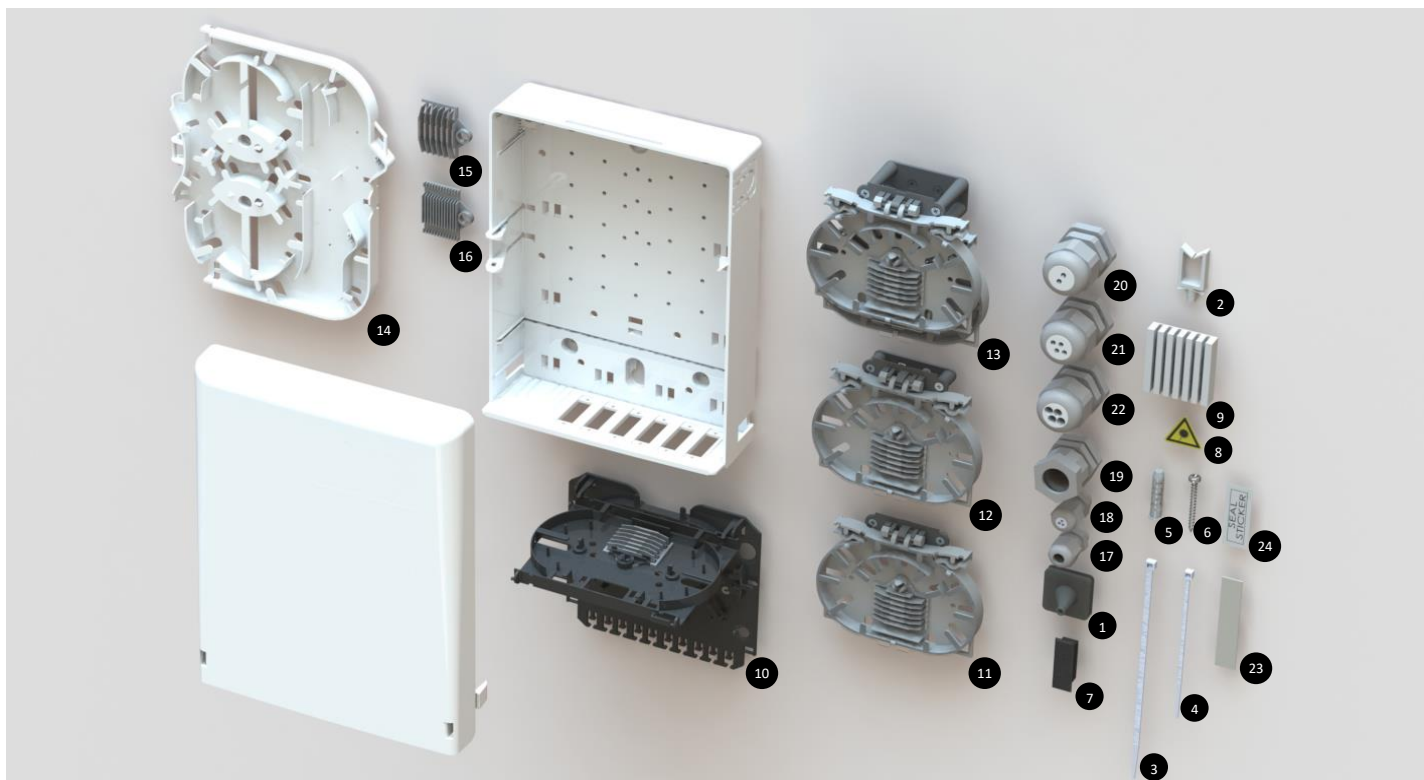

Easy box 24S/12C
(24 svárů; 6x SC duplex)

Patchováním s krytím konektorů
(24 svárů, pouze G.657 a, b; 6x SC duplex)

Easy box 48S
(48 svárů, pouze G.657 a, b)

■ Volitelné příslušenství

1	85SP.02/1000	Stupňovitá průchodka 3-10mm
2	325800	Úchytka kabelová
3	018400	Páska upínací PVC 3,6 x 150
4	490594	Páska upínací PVC 2,5 x 100
5	490903	Hmoždinka 6mm
6	490904	Vrut 4x30
7	CN0061	Záslepka duplex
8	276900	Nálepka Laser
9	8541.35/BALOF	Pryžový nalepovací držák svárů CTS 12
10	85BV.31/0000F	KM2 + management
11	85BV.29/0010F	Kazeta KM3 s pantem
12	85BV.29/001RF	Kazeta KM3 s pantem a redukcí
13	85BV.29/002RF	Kazeta 2x KM3 s panty a redukcí
14	85BV.32/0000F	Kazeta KM4 s víkem
15	85M9.16/0000	Držák svárů TS 12
16	85M9.17/0000	Držák svárů K 12
17	85BV.25/000TF	PG 7 Ø 2,5-6,5mm
18	85BV.25/BMVLF	PG 7, 3x Ø 1,6 – 2,6mm
19	301100	PG 16 SEZ 8-16mm
20	8580.67/000MF	PG 16 HI/SEZ vložka 2x3mm
21	8580.68/000MF	PG 16 HI/SEZ vložka 4x3mm
22	8580.66/000MF	PG 16 HI/SEZ vložka 4x5mm
23	492779	Oboustranná lepicí páska 60x12mm
24	85AX.06/0000	Pečetící samolepka 40x15mm

■ Technické specifikace

Průchodky	Stupňovitá průchodka 3-10mm
Stupeň krytí	IP20 dle ČSN EN 60529
Stupeň samozhášivosti	V2 dle UL 94
Stupeň ochrany proti nárazu	IK 6 dle ČSN EN 50102
Materiál	ABS- Halogen free, flame retardant (V2)
Barva	Bílá RAL 9003
Rozměry	205 x 157 x 60
Hmotnost	0,350 kg

■ Objednací kódy

85AX.00/0000F	Easy box – Rezervový box
85AX.00/0002F	Easy box 24S/12C
85AX.00/0003F	Easy box 48S
Pro další varianty kontaktujte naše obchodní oddělení