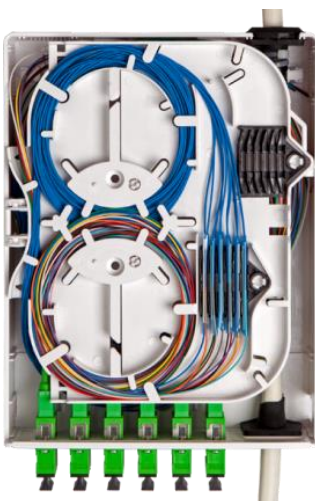

Příklady vystrojení

Easy box 24S/12C
(24 svárů; 6x SC duplex)