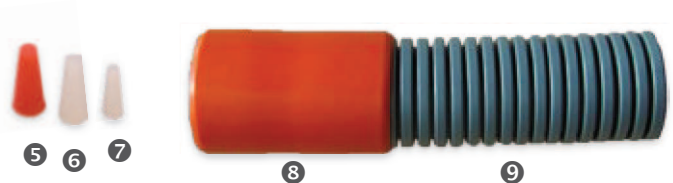

ORDER CODES / OBJEDNACÍ KÓDY

Order Code / Objednáací kód	Name / Název	Position / Pozice
8555.03/0000F	Plug / Ucpávka 5 × 10 (for / pro HDPE 40/33)	2
8555.02/0000F	Plug / Ucpávka 10 × 7 (for / pro HDPE 40/33)	4
8555.09/0000F	Plug / Ucpávka 3 × 7 (for / pro HDPE 25/20)	1
8555.07/0000F	Plug / Ucpávka 3 × 10 + 5 × 7 (for / pro HDPE 40/33)	3
8555.10/0000F	Plug / Zátka 5 (10 pcs) / (10 ks)	7
8555.05/0000F	Plug / Zátka 7 (for Plug / pro Záslepka) (10 ks)/(10 pcs)	6
8555.04/0000F	Plug / Zátka 10 (for Plug / pro Záslepka) (10 ks)/(10 pcs)	5
8555.12/0000F	Bushing / Průchodka ø 50 mm, 6×12 mm	–
475500	Coupling / Spojka 32/32	–
438800	Spojka / Coupling 40/40	8
490632	Corrugated tube / Trubka vrapovanáTXP40	9

For other variants, please, contact our sales department. / Pro další varianty kontaktujte naše obchodní oddělení.