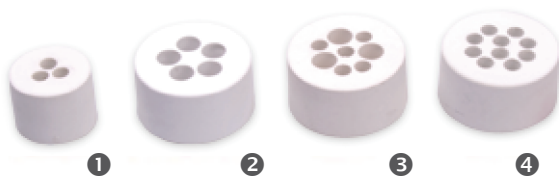

ORDER CODES / OBJEDNACÍ KÓDY

Order Code / Objednáací kód	Name / Název	Position / Pozice
8555.03/0000F	Plug / Ucpávka 5 × 10 (for / pro HDPE 40/33)	2
8555.02/0000F	Plug / Ucpávka 10 × 7 (for / pro HDPE 40/33)	4
8555.09/0000F	Plug / Ucpávka 3 × 7 (for / pro HDPE 25/20)	1
8555.07/0000F	Plug / Ucpávka 3 × 10 + 5 × 7 (for / pro HDPE 40/33)	3
8555.10/0000F	Plug / Zátka 5 (10 pcs) / (10 ks)	7
8555.05/0000F	Plug / Zátka 7 (for Plug / pro Záslepka) (10 ks)/(10 pcs)	6
8555.04/0000F	Plug / Zátka 10 (for Plug / pro Záslepka) (10 ks)/(10 pcs)	5
8555.12/0000F	Bushing / Průchodka ø 50 mm, 6×12 mm	–
475500	Coupling / Spojka 32/32	–
438800	Spojka / Coupling 40/40	8
490632	Corrugated tube / Trubka vrapovanáTXP40	9

For other variants, please, contact our sales department. / Pro další varianty kontaktujte naše obchodní oddělení.