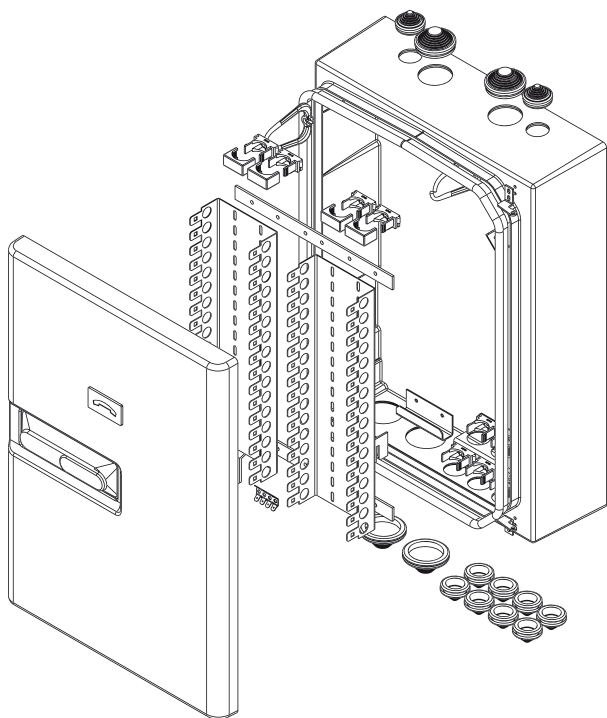

## ROZVÁDĚČ NA I POD OMÍTKU WALL MOUNTED AND FLUSH MOUNTED DISTRIBUTION BOX

**CZ** Rozváděč MIS 200/300 je určen k distribuci 200 (300) párů ve vnitřním i venkovním prostředí.

- 200 (300) párový rozváděč
- Umožňuje instalaci 2 nosníků zářezových modulů (10+1/15+1 pozic)
- Přidržovače kabelů
- Ranžirovací oka
- Pryžové průchodky
- Uzamykatelné dveře
- Tříbodový zámek
- Jednoduchá montáž
- Instalace na zeď popřípadě pod omítku
- Stupeň krytí IP 54

**EN** The MIS 200/300 Distribution Box is designed for the distribution of 200 (300) pairs both indoors and outdoors.

- 200 (300)-pair distribution box
- Can be mounted via 2 slot-hole module mounting brackets (10+1/15+1 positions)
- Cable clips
- Management rings
- Rubber bushings
- Lockable door
- Three-point lock
- Easy assembly
- Installation onto a wall or possibly flush installation
- IP 54 coverage degree

### TECHNICKÁ DATA TECHNICAL SPECIFICATIONS

Vstupy a výstupy	Dolní stěna: 8× otvor ø 24 mm a 3× otvor ø 44 mm Horní stěna: 4× otvor ø 24 mm
Zemnění	Zemnicí můstek a svorka
Stupeň krytí	IP 54 dle ČSN EN 60529
Stupeň samožhášivosti	V0 dle UL 94
Stupeň ochrany proti nárazu	IK 10 dle ČSN EN 50102
Barva	Světle šedá RAL 7035
Materiál – rozváděč	PVC/ABS
Materiál – průchodky	Syntetická pryž/ Elastomer
Materiál – kovové části	Korozivzdorná ocel/FeZn
Rozměry	585 × 390 × 173 mm
Hmotnost	8,5 kg
Inlets and outlets	Lower panel: 8 holes ø 24 mm and 3 holes ø 44 mm Upper panel: 4 holes ø 24 mm
Earthing	Earthing bridge and terminal
Coverage degree	IP 54 to EN 60529
Self-extinguishing degree	V0 to UL 94
Impact protection degree	IK 10 to EN 50102
Colour	Light grey RAL 7035
Material – distribution box	PVC/ABS
Material – bushings	Synthetic rubber/elastomer
Material – metallic parts	Stainless steel/FeZn
Dimensions	585 × 390 × 173 mm
Weight	8.5 kg